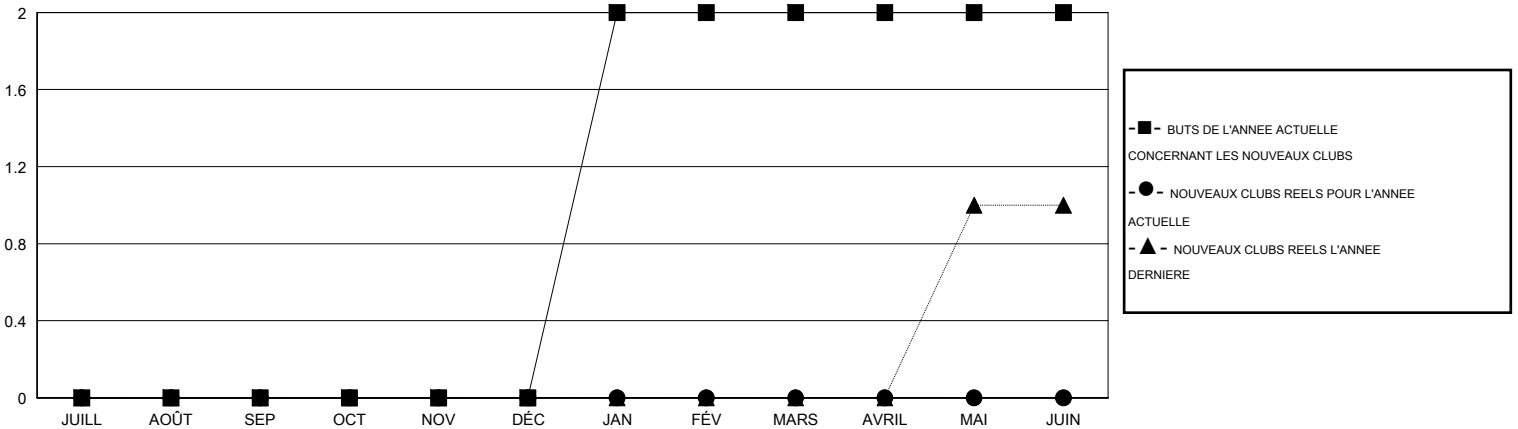

# MONTHLY MEMBERSHIP PROGRESS REPORT

District 63

Results as of: 7/31/2016

GMT: CARLOS JUSTINIANO

LIEU FRENCH GUIANA

RC EME 3

Clubs					Membres				
RESULTATS POUR 2016-2017					RESULTATS POUR 2016-2017				
TRIMESTRE	BUT CONCERNANT LES NOUVEAUX CLUBS	NOUVEAUX CLUBS	CLUBS ANNULÉS	GAIN NET/PERTE NETTE	TRIMESTRE	BUT CONCERNANT LES NOUVEAUX MEMBRES	MEMBRES FONDATEURS ET NOUVEAUX AJOUTÉS	MEMBRES RADIÉS	GAIN NET/PERTE NETTE
JUILL/AOÛT/SEP	0	0	0	0	JUILL/AOÛT/SEP	0	7	2	5
OCT/NOV/DÉC	0	0	0	0	OCT/NOV/DÉC	7	0	0	0
JAN/FÉV/MARS	2	0	0	0	JAN/FÉV/MARS	57	0	0	0
AVRIL/MAI/JUIN	0	0	0	0	AVRIL/MAI/JUIN	24	0	0	0

BUTS ET NOUVEAUX CLUBS REELS - CUMULATIF

BUTS ET MEMBRES REELS - CUMULATIF

CLUBS RADIÉS: 0	4 CLUBS OF 35 ONT AJOUTE 1 OU PLUSIEURS NOUVEAUX MEMBRES	<u>DISTRIBUTION PAR SEXE</u>
<u>MEMBRES RADIÉS</u>		HOMME 338 (52.90%)
DECEDE 0		FEMME 301 (47.10%)
CLUB ANNULÉ 0	<a href="#">CLIQUER ICI POUR AVOIR LES DONNEES DE L'EVALUATION DE SANTE</a>	MEMBRES D'UNITE FAMILIALE 7
AUTRE 2		CHEF DE FAMILLE 3
TOTAL 2		N'EST PAS CHEF DE FAMILLE 4