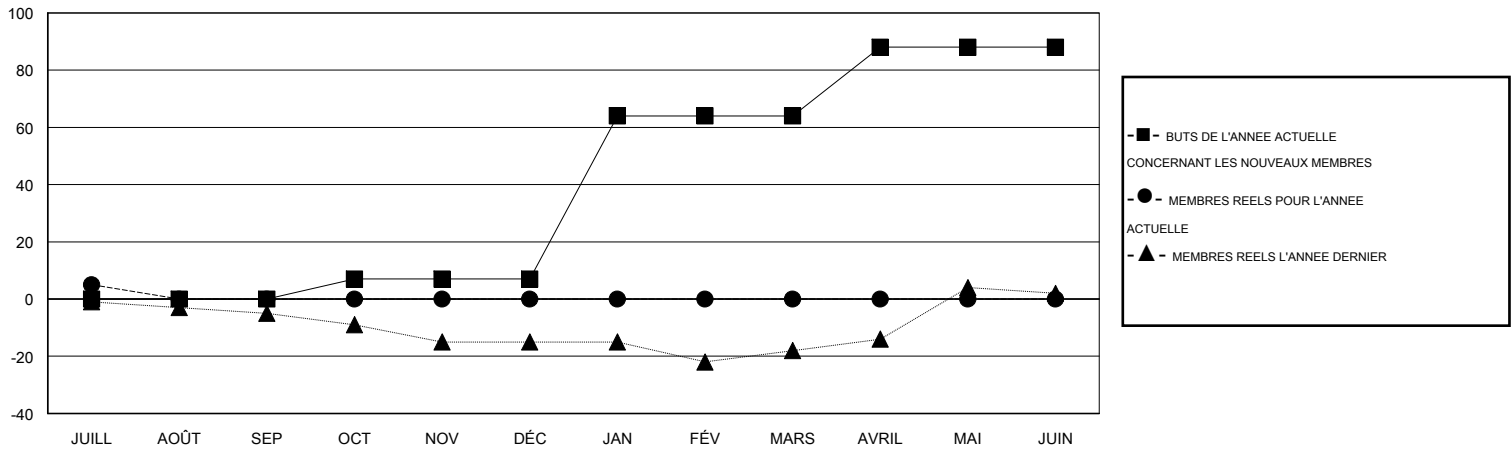

# MONTHLY MEMBERSHIP PROGRESS REPORT

District 63

Results as of: 7/31/2016

GMT: CARLOS JUSTINIANO

LIEU FRENCH GUIANA

RC EME 3

Clubs					Membres				
RESULTATS POUR 2016-2017					RESULTATS POUR 2016-2017				
TRIMESTRE	BUT CONCERNANT LES NOUVEAUX CLUBS	NOUVEAUX CLUBS	CLUBS ANNULÉS	GAIN NET/PERTE NETTE	TRIMESTRE	BUT CONCERNANT LES NOUVEAUX MEMBRES	MEMBRES FONDATEURS ET NOUVEAUX AJOUTÉS	MEMBRES RADIÉS	GAIN NET/PERTE NETTE
JUILL/AOÛT/SEP	0	0	0	0	JUILL/AOÛT/SEP	0	7	2	5
OCT/NOV/DÉC	0	0	0	0	OCT/NOV/DÉC	7	0	0	0
JAN/FÉV/MARS	2	0	0	0	JAN/FÉV/MARS	57	0	0	0
AVRIL/MAI/JUIN	0	0	0	0	AVRIL/MAI/JUIN	24	0	0	0

BUTS ET NOUVEAUX CLUBS REELS - CUMULATIF

BUTS ET MEMBRES REELS - CUMULATIF

CLUBS RADIÉS: 0	4 CLUBS OF 35 ONT AJOUTE 1 OU PLUSIEURS NOUVEAUX MEMBRES	<u>DISTRIBUTION PAR SEXE</u>
<u>MEMBRES RADIÉS</u>		HOMME 338 (52.90%)
DECEDE 0		FEMME 301 (47.10%)
CLUB ANNULÉ 0	<a href="#">CLIQUER ICI POUR AVOIR LES DONNEES DE L'EVALUATION DE SANTE</a>	MEMBRES D'UNITE FAMILIALE 7
AUTRE 2		CHEF DE FAMILLE 3
TOTAL 2		N'EST PAS CHEF DE FAMILLE 4